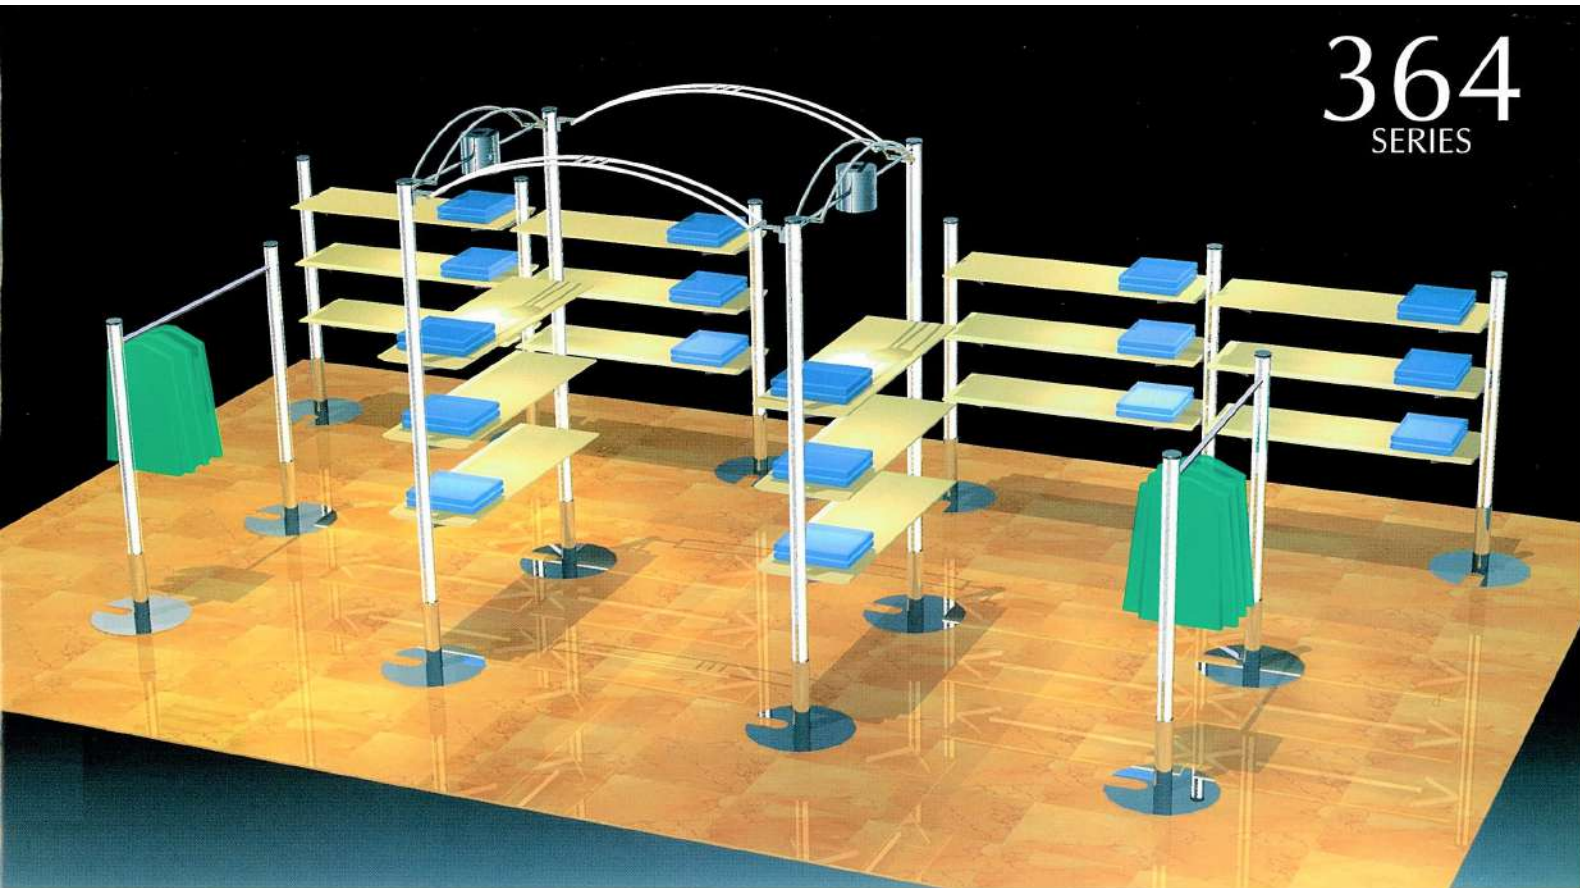

364 SERIES

YSY364-1B(A)

棚
W:1670 D:500 H:1370
1Aタイプ: a272×2・e150×2
e151×1・w70×6
1Bタイプ: a272×2・e150×2
e151×1・w70×6
Q28×2・z10×1

20kg
20kg
20kg

YSY364-2B(A)

棚
W:1720 D:1720 H:1370
2Aタイプ: a272×3・e152×4
e153×2・w70×12
2Bタイプ: a272×3・e152×4
e153×2・w70×12
Q28×4・z10×1

20kg 20kg
20kg 20kg
20kg 20kg

YSY364-3

ハンガー
W:1670 D:400 H:1370
a272×2・f17×1

20kg
30着
20着

YSY364-4

ハンガー
W:1670 D:1670 H:1370
a272×3・f17×2

20kg 20kg
60着
40着

■ A=照明なし
■ B=照明有り

【マテリアル】 木:化粧合板、スチール:クロームメッキHL、アルミパイプ:ホワイト塗装、照明:FLR32T6W・ハロゲン85W