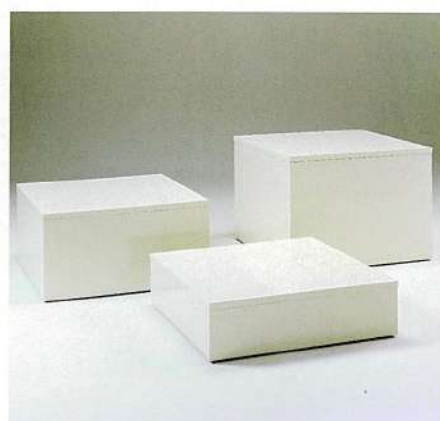

YST22-1-1・1-2・1-3

ステージ
1-1 W:600 D:600 H:250
1-2 W:600 D:600 H:450
1-3 W:600 D:600 H:650

YST22-2-1・2-2・2-3

ステージ
2-1 W:900 D:600 H:250
2-2 W:900 D:600 H:450
2-3 W:900 D:600 H:650

YST22-3-1・3-2・3-3

ステージ
3-1 W:900 D:900 H:250
3-2 W:900 D:900 H:450
3-3 W:900 D:900 H:650

オプション(特注色仕上) 天板:白御影調 腰板:ダークグレー塗装

オプション(特注色仕上) 天板:ベンガラ色 腰板:黒塗装

オプション(特注色仕上) 御影石調(ベージュ)

オプション(特注色仕上) 天板:蛇紋石調 腰板:グレー塗装