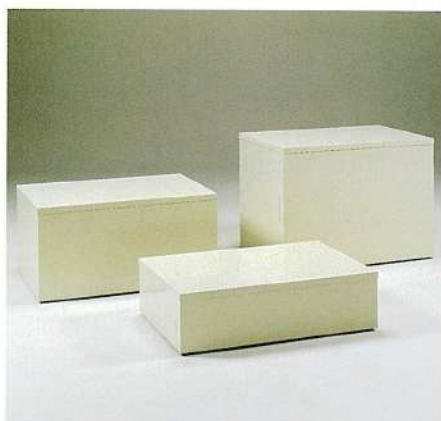

YST22-1-1・1-2・1-3

ステージ
1-1 W:600 D:600 H:250
1-2 W:600 D:600 H:450
1-3 W:600 D:600 H:650

YST22-2-1・2-2・2-3

ステージ
2-1 W:900 D:600 H:250
2-2 W:900 D:600 H:450
2-3 W:900 D:600 H:650

YST22-3-1・3-2・3-3

ステージ
3-1 W:900 D:900 H:250
3-2 W:900 D:900 H:450
3-3 W:900 D:900 H:650

オプション(特注色仕上) 天板:白御影調 腰板:ダークグレー塗装

オプション(特注色仕上) 天板:ベンガラ色 腰板:黒塗装

オプション(特注色仕上) 御影石調(ベージュ)

オプション(特注色仕上) 天板:蛇紋石調 腰板:グレー塗装