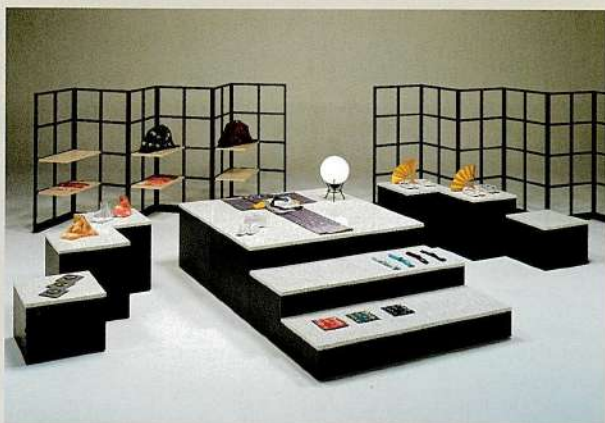

YST22-1-1・1-2・1-3

ステージ
1-1 W:600 D:600 H:250
1-2 W:600 D:600 H:450
1-3 W:600 D:600 H:650

YST22-2-1・2-2・2-3

ステージ
2-1 W:900 D:600 H:250
2-2 W:900 D:600 H:450
2-3 W:900 D:600 H:650

YST22-3-1・3-2・3-3

ステージ
3-1 W:900 D:900 H:250
3-2 W:900 D:900 H:450
3-3 W:900 D:900 H:650

オプション(特注色仕上) 天板:白御影調 腰板:ダークグレー塗装

オプション(特注色仕上) 天板:ベンガラ色 腰板:黒塗装

オプション(特注色仕上) 御影石調(ベージュ)

オプション(特注色仕上) 天板:蛇紋石調 腰板:グレー塗装