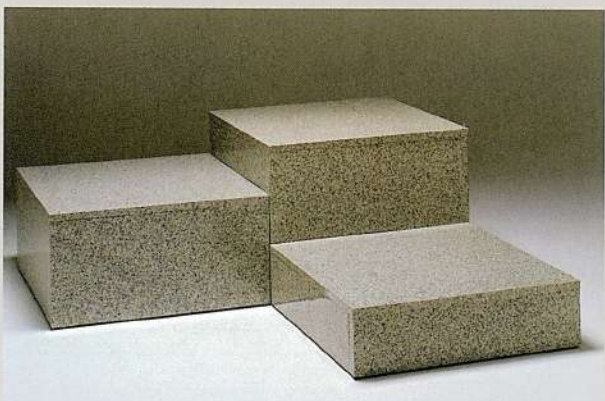

YST22-1-1・1-2・1-3

ステージ
1-1 W:600 D:600 H:250
1-2 W:600 D:600 H:450
1-3 W:600 D:600 H:650

YST22-2-1・2-2・2-3

ステージ
2-1 W:900 D:600 H:250
2-2 W:900 D:600 H:450
2-3 W:900 D:600 H:650

YST22-3-1・3-2・3-3

ステージ
3-1 W:900 D:900 H:250
3-2 W:900 D:900 H:450
3-3 W:900 D:900 H:650

オプション(特注色仕上) 天板:白御影調 腰板:ダークグレー塗装

オプション(特注色仕上) 天板:ベンガラ色 腰板:黒塗装

オプション(特注色仕上) 御影石調(ベージュ)

オプション(特注色仕上) 天板:蛇紋石調 腰板:グレー塗装