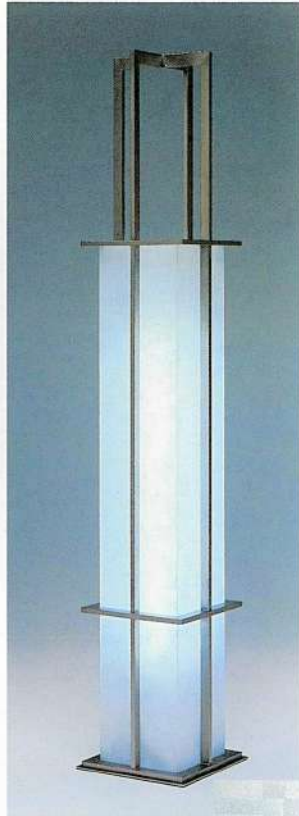

YST415-1(2)

テーブル
1タイプ:
W:1500 D:700 H:750

2タイプ:
W:1200 D:700 H:750

YST415-3(4)

テーブル
3タイプ:
W:1200 D:700 H:600

4タイプ:
W:900 D:700 H:600

YST415-5(6)

テーブル
5タイプ:
W:900 D:400 H:300

6タイプ:
W:600 D:400 H:300

YST415-7(8)

テーブルストックBOX付
7タイプ:
W:1500 D:700 H:750

8タイプ:
W:1200 D:700 H:750

415シリーズのパーツアタッチメント

416・417

SERIES

YET416-1

ライティングピラー
W:400 D:400 H:2235

YET416-2

ライティングピラー
W:400 D:400 H:2235

YST417-1

サークルテーブル (大)
W:1500 D:750 H:600

YST417-2

サークルテーブル (小)
W:1300 D:650 H:400

サークルテーブル展開例1

サークルテーブル展開例2

【マテリアル】 木:化粧合板 スチール:クロームメッキHL ワーロン、FLR