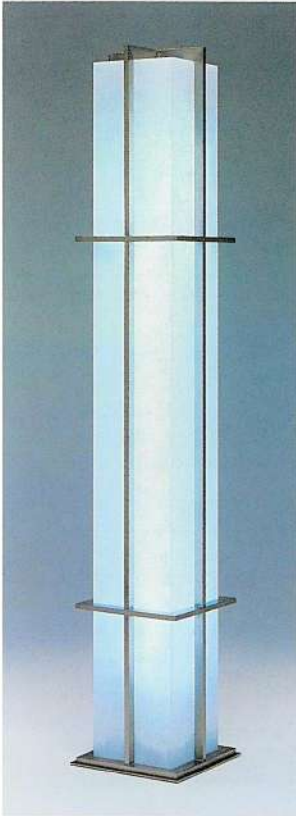

YST415-1(2)

テーブル
1タイプ:
W:1500 D:700 H:750

2タイプ:
W:1200 D:700 H:750

YST415-3(4)

テーブル
3タイプ:
W:1200 D:700 H:600

4タイプ:
W:900 D:700 H:600

YST415-5(6)

テーブル
5タイプ:
W:900 D:400 H:300

6タイプ:
W:600 D:400 H:300

YST415-7(8)

テーブルストックBOX付
7タイプ:
W:1500 D:700 H:750

8タイプ:
W:1200 D:700 H:750

415シリーズのパーツアタッチメント

416・417

SERIES

YET416-1

ライティングピラー
W:400 D:400 H:2235

YET416-2

ライティングピラー
W:400 D:400 H:2235

YST417-1

サークルテーブル (大)
W:1500 D:750 H:600

YST417-2

サークルテーブル (小)
W:1300 D:650 H:400

サークルテーブル展開例1

サークルテーブル展開例2

【マテリアル】 木:化粧合板 スチール:クロームメッキHL ワーロン、FLR