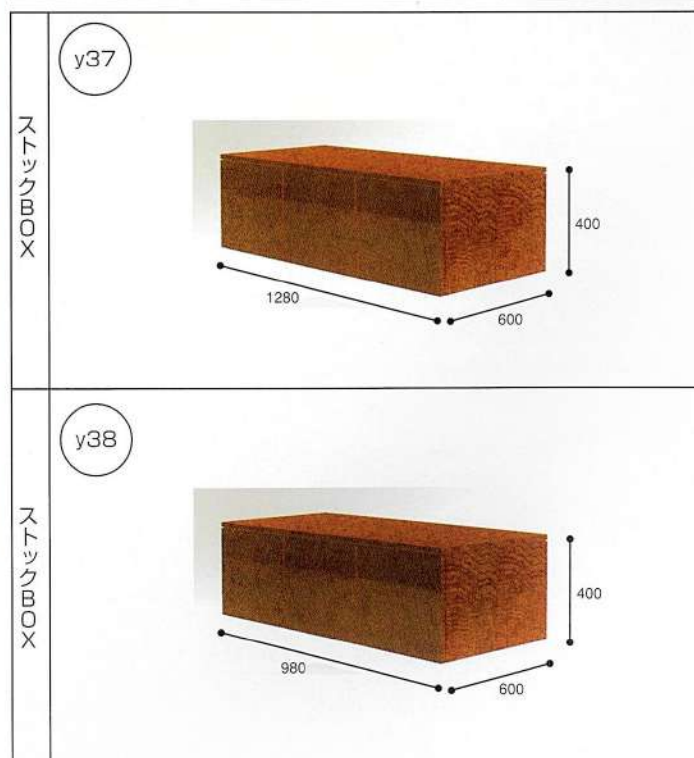

YST415-1(2)

テーブル
1タイプ:
W:1500 D:700 H:750

2タイプ:
W:1200 D:700 H:750

YST415-3(4)

テーブル
3タイプ:
W:1200 D:700 H:600

4タイプ:
W:900 D:700 H:600

YST415-5(6)

テーブル
5タイプ:
W:900 D:400 H:300

6タイプ:
W:600 D:400 H:300

YST415-7(8)

テーブルストックBOX付
7タイプ:
W:1500 D:700 H:750

8タイプ:
W:1200 D:700 H:750

415シリーズのパーツアタッチメント

416・417

SERIES

YET416-1

ライティングピラー
W:400 D:400 H:2235

YET416-2

ライティングピラー
W:400 D:400 H:2235

YST417-1

サークルテーブル (大)
W:1500 D:750 H:600

YST417-2

サークルテーブル (小)
W:1300 D:650 H:400

サークルテーブル展開例1