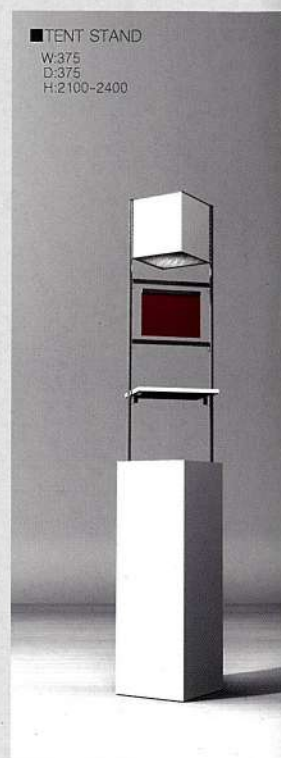

# FOOD VISUALISE

食料品催事をはじめとしたフードゾーンを構成するための視覚訴求仕器です。冷蔵ケースなどといったフードゾーン基本構成仕器と組み合わせ、往々にして陳列機能一辺倒でまとまりのない見え感になりがちなフード展開スペースを、視覚的に統一感があり、活気や賑わい感に満ちたスペースに変えるための仕器シリーズです。

## ■TENT STAND

W:1200/1500  
D:625  
H:2100-2400

## ■TENT STAND

W:1800  
D:625  
H:2100-2400

## ■TENT STAND

W:375  
D:375  
H:2100-2400