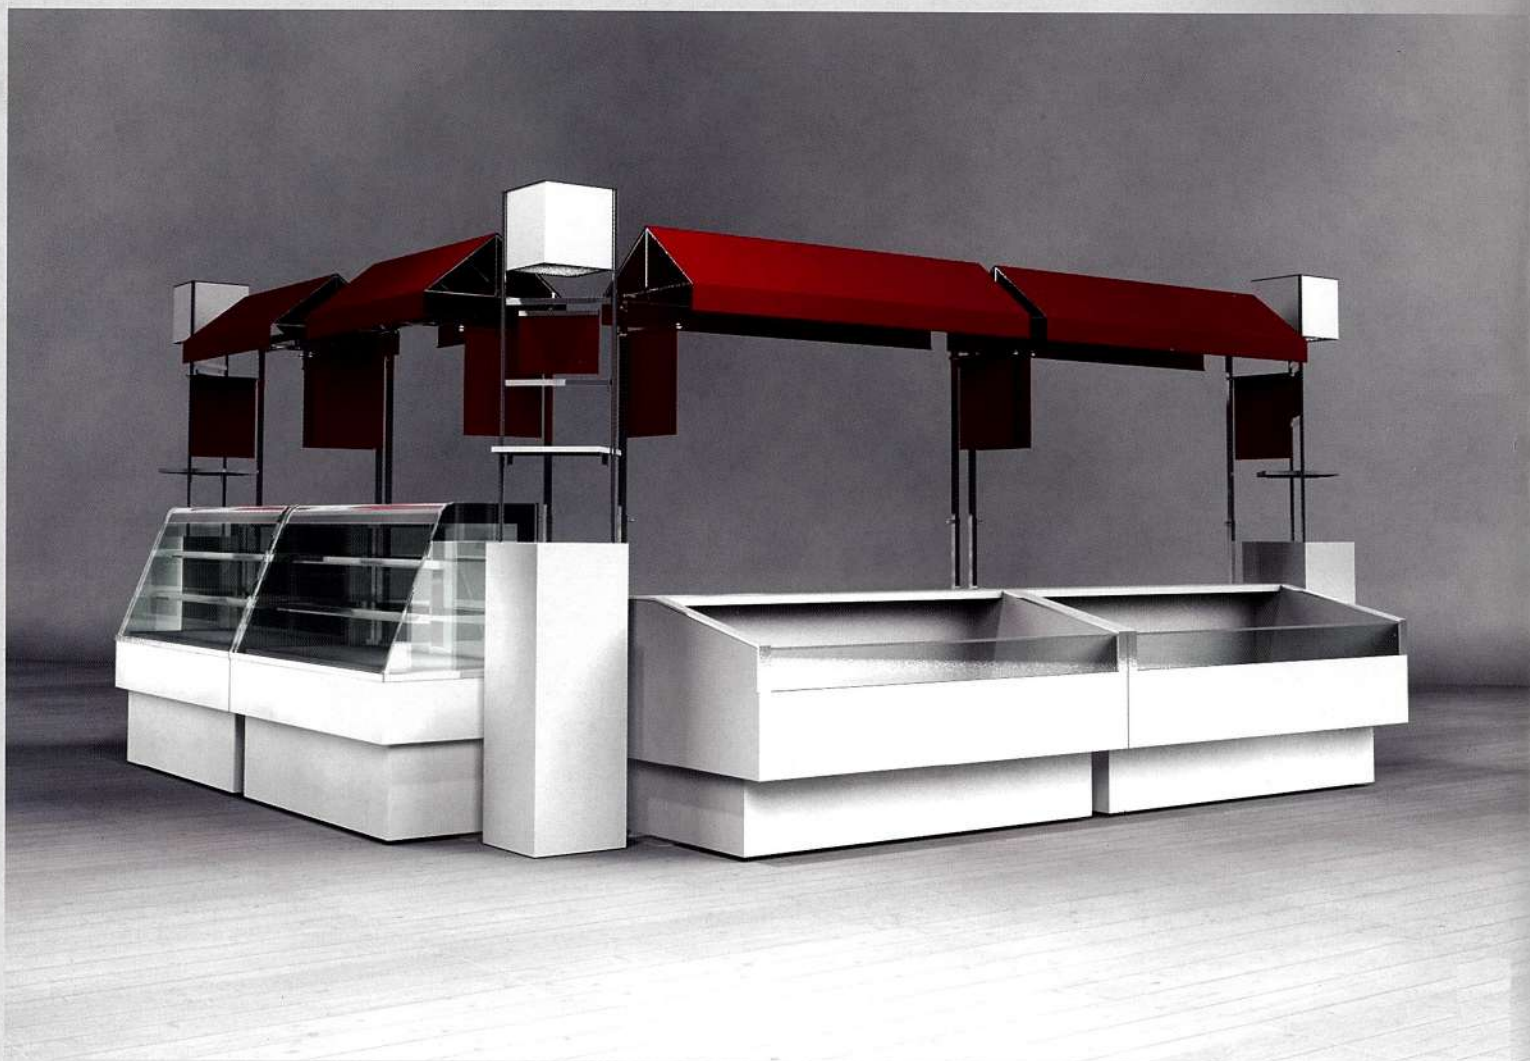

# FOOD VISUALISE

食料品催事をはじめとしたフードゾーンを構成するための視覚訴求仕器です。冷蔵ケースなどといったフードゾーン基本構成仕器と組み合わせ、往々にして陳列機能一辺倒でまとまりのない見え感になりがちなフード展開スペースを、視覚的に統一感があり、活気や賑わい感に満ちたスペースに変えるための仕器シリーズです。

## ■TENT STAND

W:1200/1500  
D:625  
H:2100-2400

## ■TENT STAND

W:1800  
D:625  
H:2100-2400

## ■TENT STAND

W:375  
D:375  
H:2100-2400